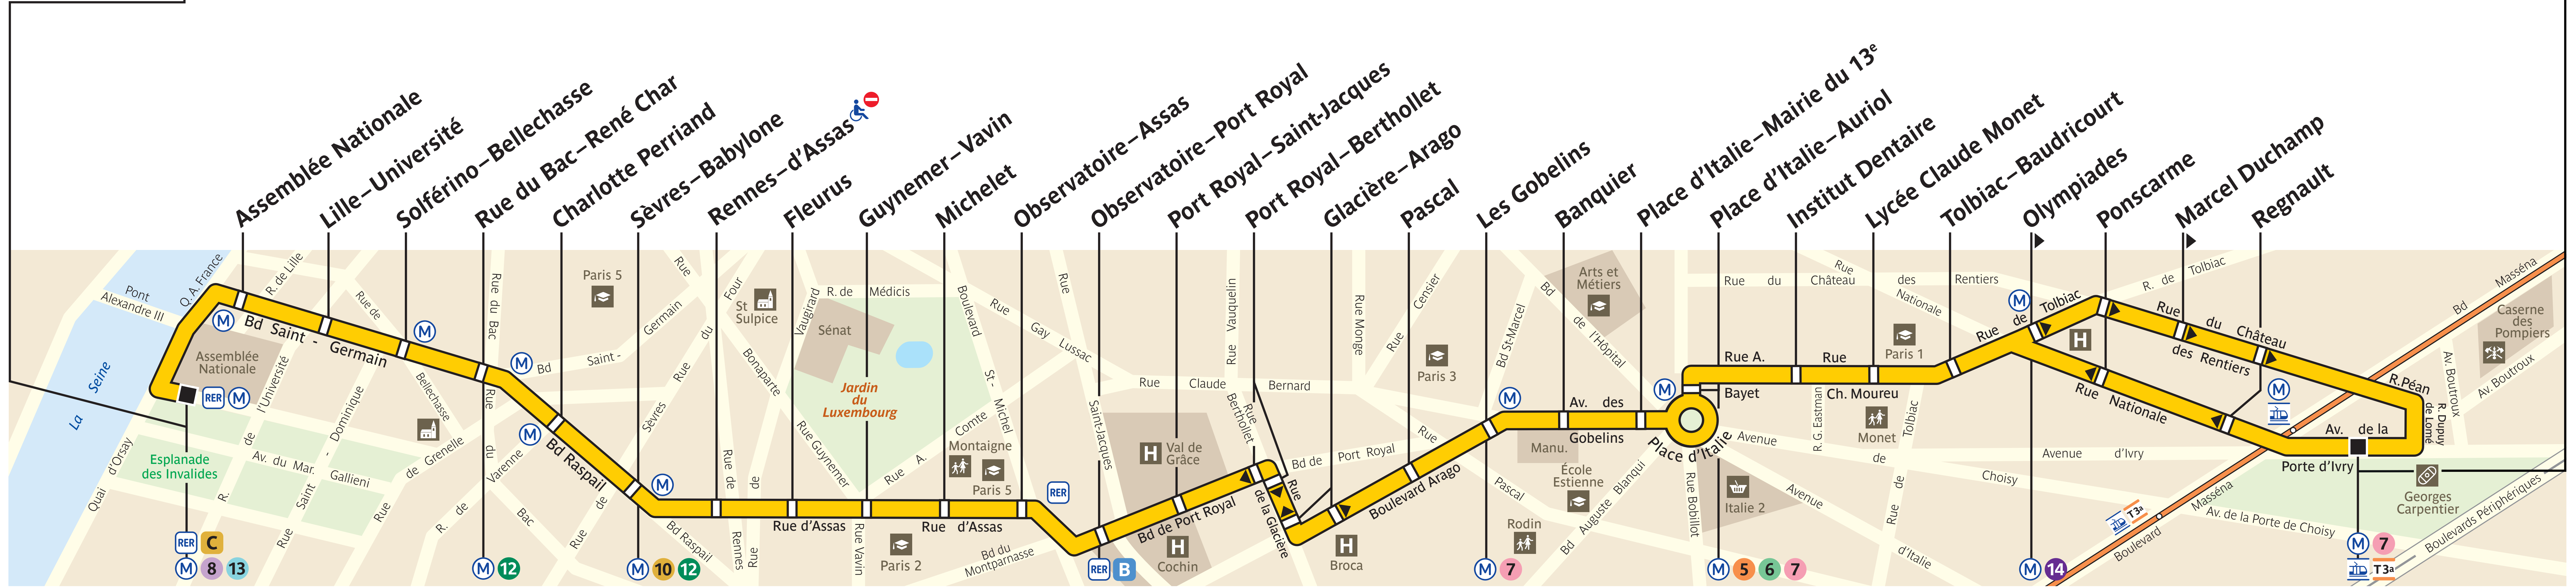

83

Invalides

Porte d'Ivry

ZONE TARIFAIRE 1

LIGNE EXPLOITÉE PAR LA RATP

83 - 07 2020 - AL - PROPRIÉTÉ DE LA RATP - REPRODUCTION INTERDITE