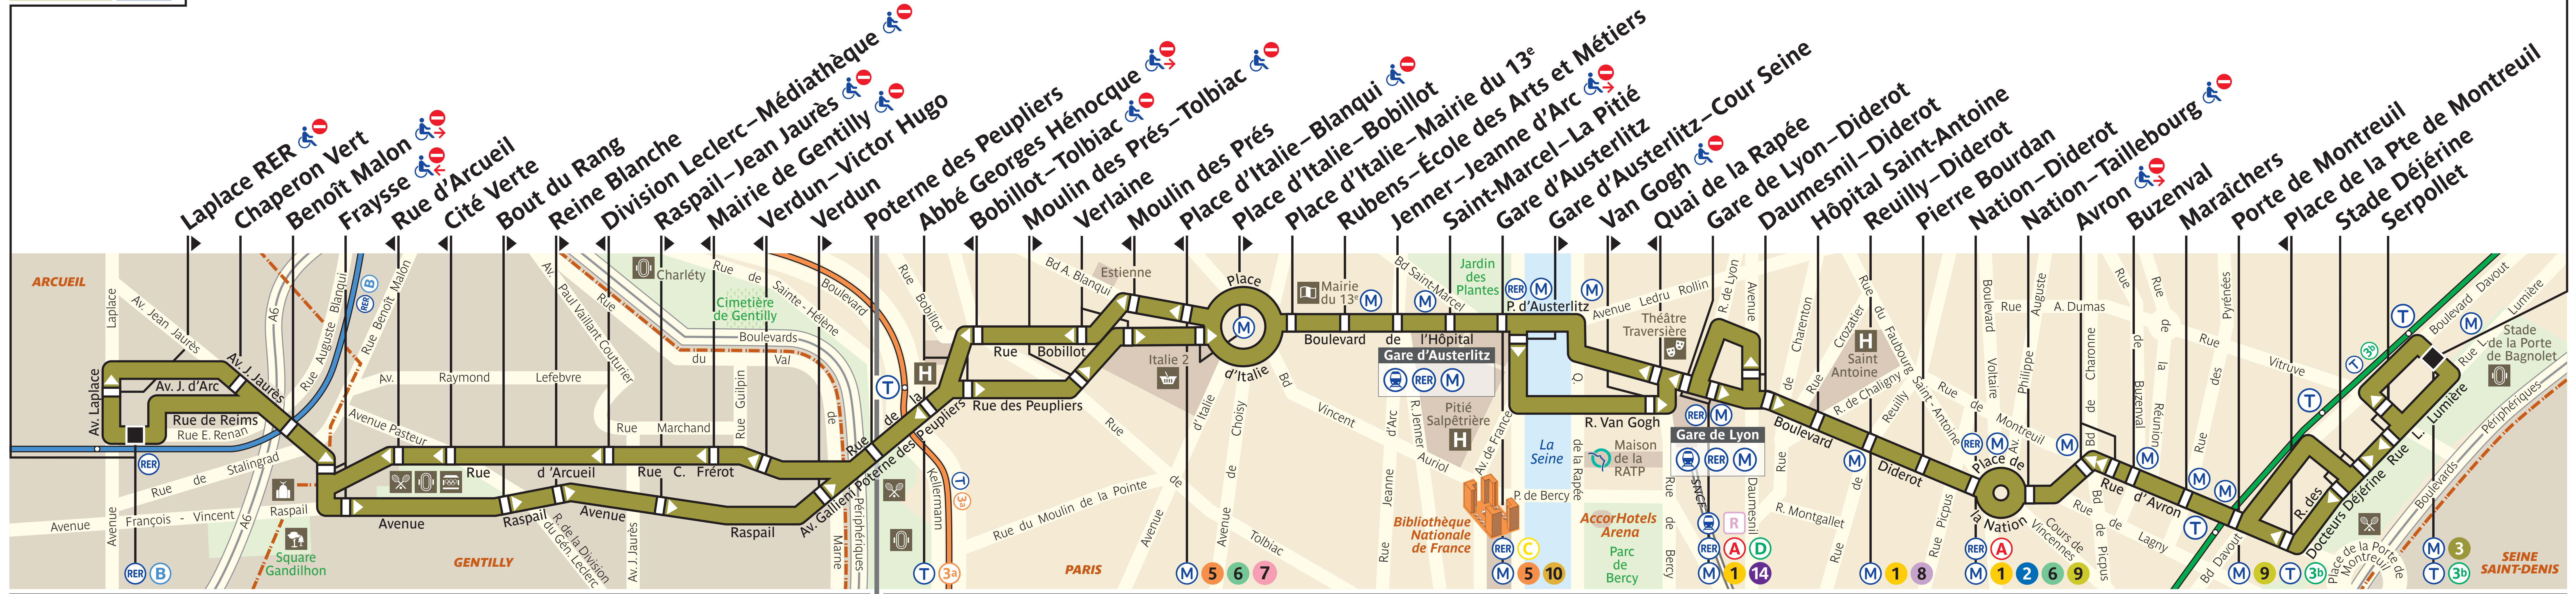

57

Arcueil – Laplace RER

Porte de Bagnolet – Louis Ganne

ZONE TARIFAIRE 2

ZONE TARIFAIRE 1